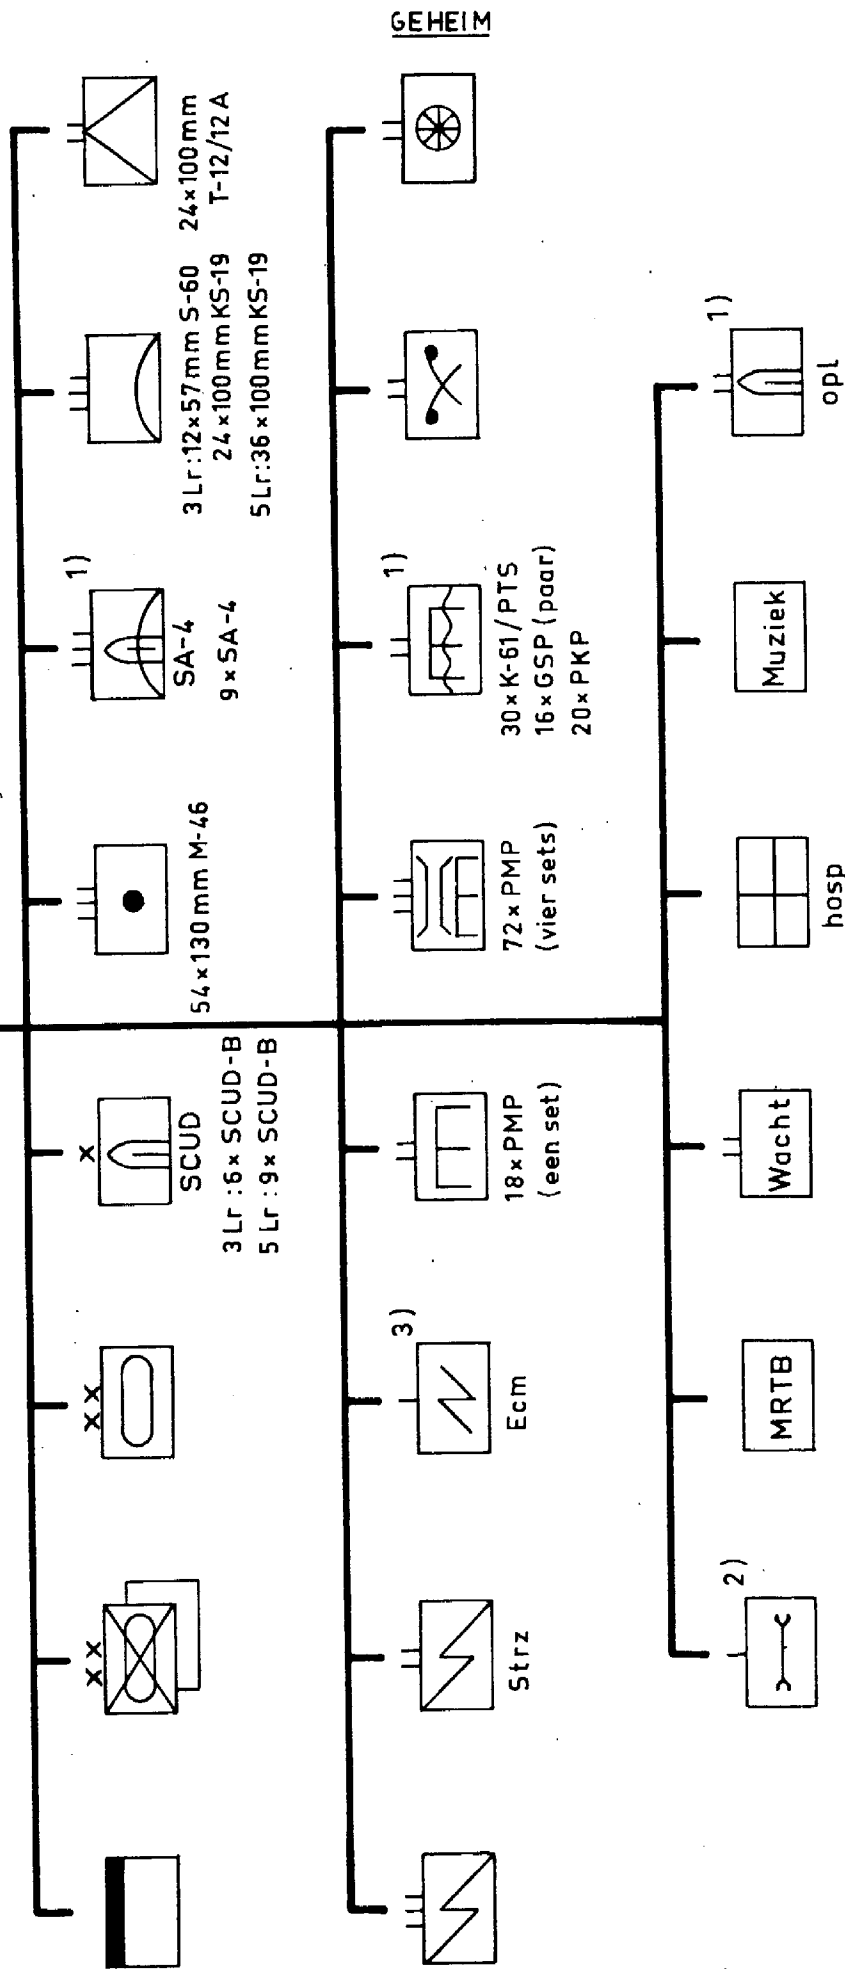

ORGANISATIE LEGER

XXXXX

1) Niet vastgesteld bij 3 Lr
2) Niet vastgesteld bij 5 Lr
3) Bij 3 Lr waarschijnlijk batsterkte